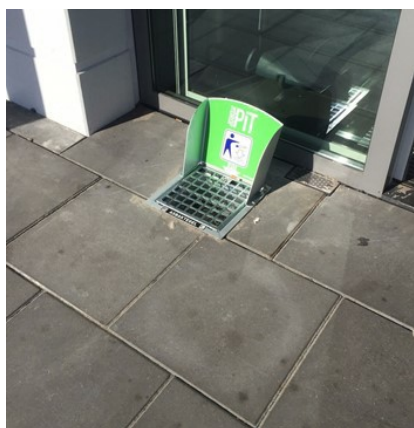

The DropPit Classic

La tuile de cendrier d'origine avec écran de projection

L'écran de projection augmente la visibilité et donc l'efficacité. Le DropPit Classic est équipé d'une boîte intérieure amovible avec poignée pour un vidage rapide et facile. La tuile de cendrier est faite d'acier galvanisé résistant à la corrosion robuste.

Le DropPit Classic a un fond ouvert et la boîte intérieure a un fond perforé pour un drainage optimal de l'eau (de pluie).

Product specificaties The DropPit Classic

Longueur	300 mm
Largeur	300 mm
Profondeur	155 mm
Vider	Manuellement
Verrouillage	Serrure (clé incluse)
Drainage de l'eau	Fond ouvert avec bac intérieur perforé
Écran de projection	Standard
Échantillon	Acier galvanisé
Matériel	Boîte intérieure en aluminium
Méthode d'installation	Collage